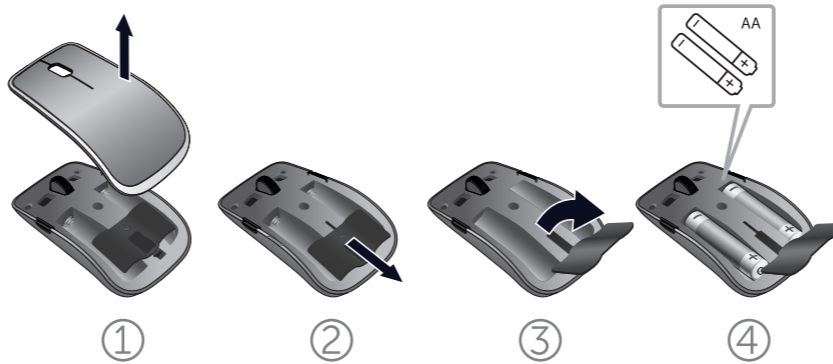

Windows 8 Only

Windows charms 功能表
Windows charms
Windows チャーム
Чудо-кнопки Windows
Windows snabbknappsfalt
Ícónes Windows
Windows charms مزة
Ícone promemória di Windows
Windows-Charms
Windows charms (Windows-perler)
Windows charms
Accesos de Windows
Windows charms
Ovládací tlačítka Windows
Windows charms
윈도우즈 참 바 (charms bar)
Windows charms
Windows'un Yan Çubuğu

Windows 8 Only

應用程式切换
应用程序切换
アプリスイッチ
Переключение на приложение
App-byte
Changer d'application
مفاتيح التطبيقات
Passa all'app
App-Wechsel
Windows charms (Windows-perler)
Skift af app
Selector de aplicaciones
Alternar aplicativo
Přepínač aplikace
Μετάβαση σε εφαρμογή
응용 프로그램 전환
Mudança de aplicação
Uygulama Seçimi

捲動和搖攝
滚动和平移
スクロール/パン
Прокрутка и сдвиг
Klicka och dra
Défilement et panoramique
تمرير وتحويل
Scorri e panoramica
Scrollen und schwenken
Blä og heft
Rul og panorer
Desplazarse y panorámica
Rolagem e panorâmica
Posunout
Κύλιση και μετατόπιση
스크롤 및 이동
Deslocamento e panorâmica
Kaydırma ve tersyüz