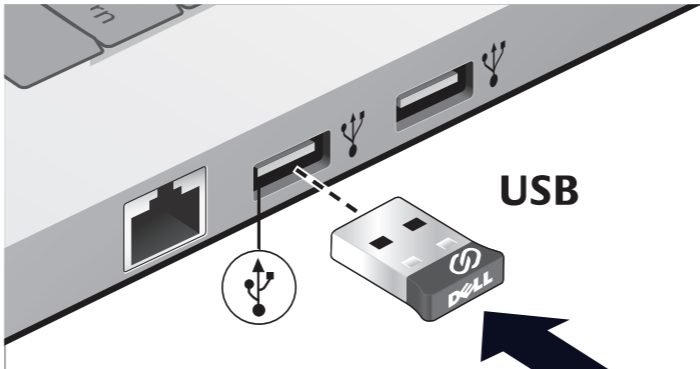

Windows 8 Only

Windows charms 功能表
Windows charms
Windows チャーム
Чудо-кнопки Windows
Windows snabbknappsfalt
Ícónes Windows
Windows charms مزة
Ícone promemória di Windows
Windows-Charms
Windows charms (Windows-perler)
Windows charms
Accesos de Windows
Windows charms
Ovládací tlačítka Windows
Windows charms
윈도우즈 참 바 (charms bar)
Windows charms
Windows'un Yan Çubuğu

Windows 8 Only

應用程式切换
应用程序切换
アプリスイッチ
Переключение на приложение
App-byte
Changer d'application
مفاتيح التطبيقات
Passa all'app
App-Wechsel
Windows charms (Windows-perler)
Skift af app
Selector de aplicaciones
Alternar aplicativo
Přepínač aplikace
Μετάβαση σε εφαρμογή
응용 프로그램 전환
Mudança de aplicação
Uygulama Seçimi

捲動和搖攝
滚动和平移
スクロール/パン
Прокрутка и сдвиг
Klicka och dra
Défilement et panoramique
تمرير وتحويل
Scorri e panoramica
Scrollen und schwenken
Blä og heft
Rul og panorer
Desplazarse y panorámica
Rolagem e panorâmica
Posunout
Κύλιση και μετατόπιση
스크롤 및 이동
Deslocamento e panorâmica
Kaydırma ve tersyüz